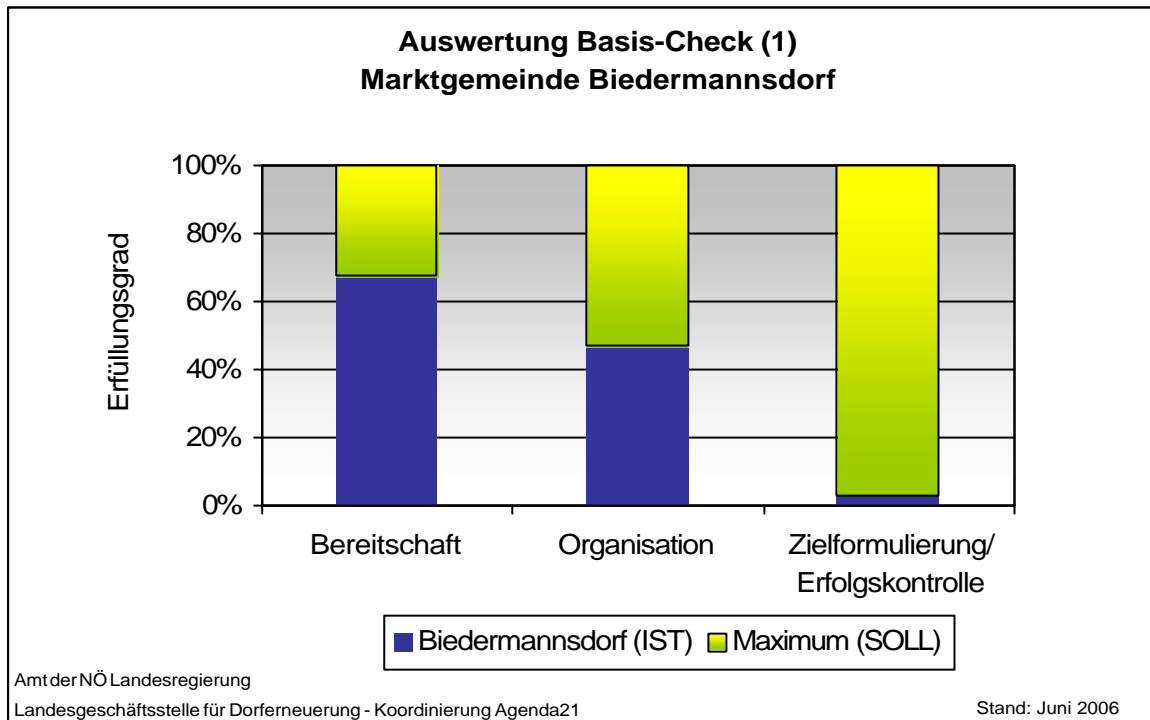

Vergleich der Auswertung des Basis-Checks anhand der Marktgemeinde Biedermannsdorf

1. Auswertung im Juni 2006: (G21-Start – Aufbauphase)

2. Auswertung im Juli 2007: (Aufbauphase Orientieren inkl. Zukunftsbild)